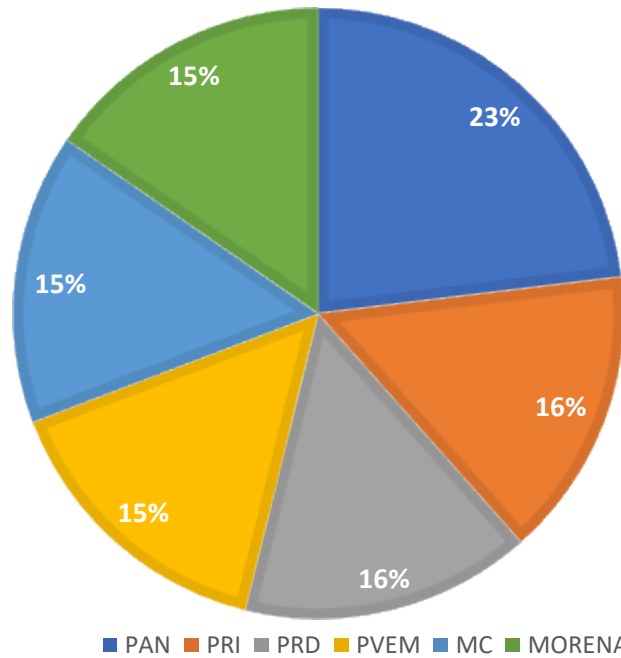

Mujeres electas en diputaciones por el Principio de Representación Proporcional
desagregadas por partido político
Proceso Electoral 2020-2021

- Mujeres **electas** en presidencias municipales desagregadas por partido político y municipio

	MUNICIPIO	PARTIDO POLÍTICO
1	ACAYUCAN	PAN_PRI_PRD
2	ACTOPAN	MORENA
3	ACULA	PVEM_PT_MORENA
4	ÁLAMO TEMAPACHE	PVEM_PT_MORENA
5	ALVARADO	PVEM_PT_MORENA
6	AMATITLÁN	PT_MORENA
7	ASTACINGA	PVEM_PT_MORENA
8	CALCAHUALCO	PAN_PRI_PRD
9	CHACALTIANGUIS	PVEM_PT_MORENA
10	COLIPA	PRD
11	HUILOAPAN DE CUAUHTÉMOC	PVEM_PT_MORENA
12	IXHUATLÁN DEL CAFÉ	PVEM_PT_MORENA
13	LA PERLA	PAN
14	LANDERO Y COSS	PAN_PRI_PRD
15	LAS CHOAPAS	PVEM_PT_MORENA
16	MANLIO FABIO ALTAMIRANO	MORENA
17	MARIANO ESCOBEDO	PAN_PRI_PRD
18	MINATITLÁN	PVEM_PT_MORENA
19	MIXTLA DE ALTAMIRANO	PVEM_PT_MORENA
20	NANCHITAL DE L.C. DEL RÍO	PVEM_PT_MORENA
21	NARANJAL	PAN_PRI_PRD
22	OMEALCA	MORENA
23	OTATITLÁN	PVEM_PT_MORENA
24	PASO DEL MACHO	PVEM_PT_MORENA
25	PUEBLO VIEJO	PVEM_PT_MORENA
26	SAN ANDRÉS TUXTLA	PVEM_PT_MORENA
27	SANTIAGO SOCHIAPA	PAN_PRI_PRD
28	SANTIAGO TUXTLA	PAN_PRI_PRD
29	SAYULA DE ALEMÁN	MORENA
30	SOCHIAPA	PVEM_PT_MORENA
31	SOLEDAD DE DOBLADO	PVEM_PT_MORENA
32	TAMALÍN	PRI
33	TAMIAHUA	MORENA
34	TAMPICO ALTO	MORENA
35	TANTIMA	PVEM_PT_MORENA
36	TATATILA	PAN_PRI_PRD
37	TECOLUTLA	PVEM_PT_MORENA