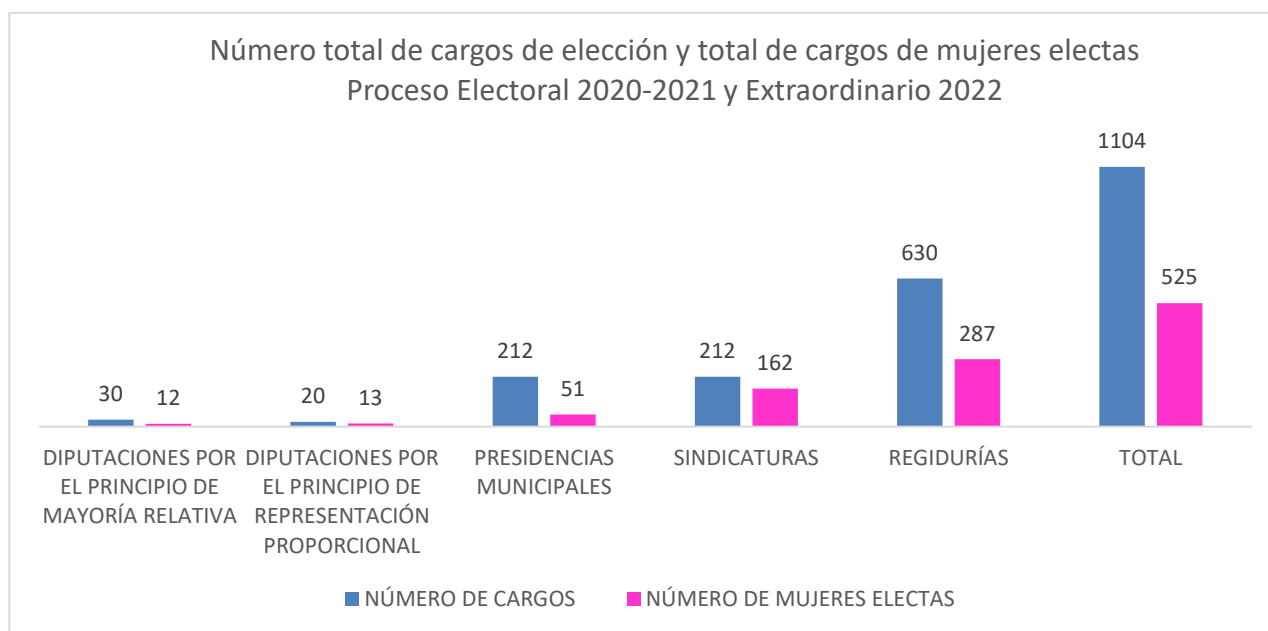

Actividad 1.1.3 Proporcionar información y elaborar estadísticas de la participación política de las mujeres que ocupan un puesto de elección popular

- Resumen de cargos en donde resultaron **electas** mujeres

TIPO DE ELECCIÓN	NÚMERO DE CARGOS	NÚMERO DE MUJERES ELECTAS
DIPUTACIONES POR EL PRINCIPIO DE MAYORÍA RELATIVA	30	12
DIPUTACIONES POR EL PRINCIPIO DE REPRESENTACIÓN PROPORCIONAL	20	13
PRESIDENCIAS MUNICIPALES	212	51
REGIDURÍAS	212	162
SINDICATURAS	630	287

Fuente: Tabla de resultados electorales derivados de los cómputos municipales y distritales. Dirección Ejecutiva de Organización Electoral.