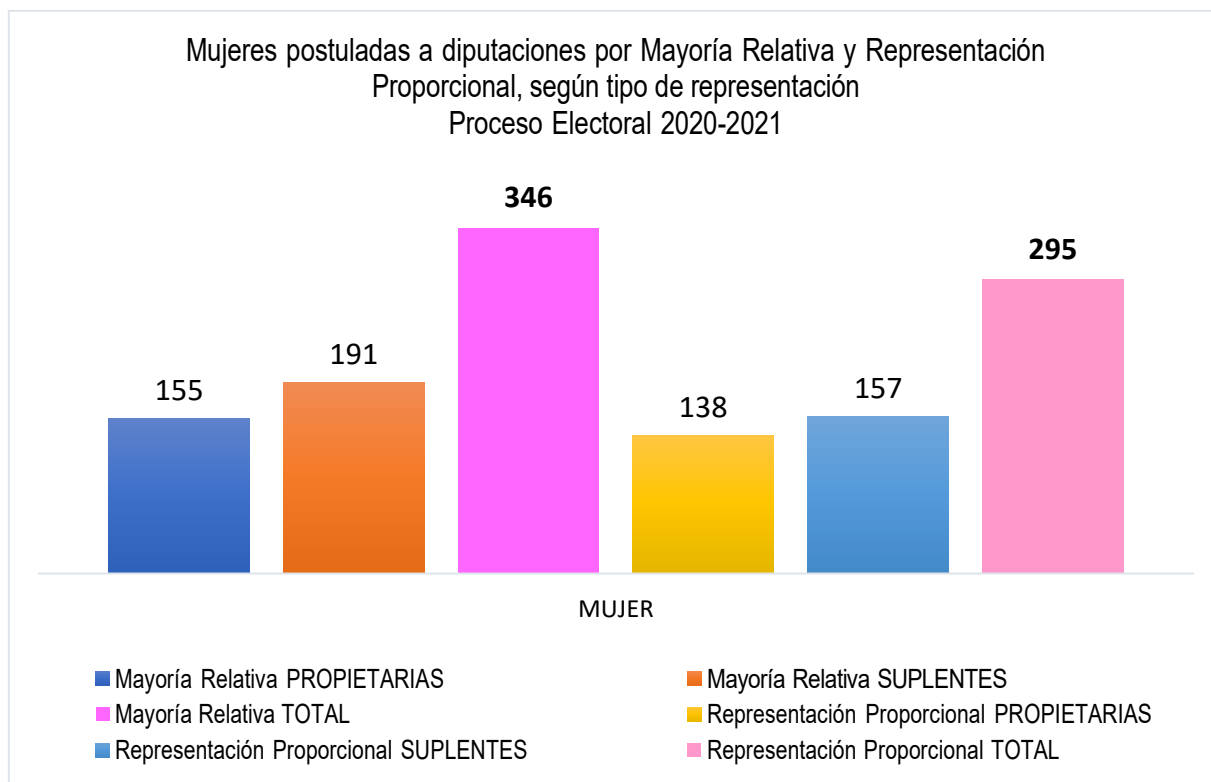

Actividad 1.1.2. Elaborar estadísticas de participación política de las mujeres postuladas a un cargo de elección popular

- Mujeres **postuladas** a diputaciones por Mayoría Relativa y Representación Proporcional

Proceso Electoral 2020-2021

Mayoría Relativa			
GÉNERO	PROPIETARIAS	SUPLENTES	TOTAL
MUJER	155	191	346

Representación Proporcional			
GÉNERO	PROPIETARIAS	SUPLENTES	TOTAL
MUJER	138	157	295

Fuente: Elaboración con base en los registros de postulaciones de la Dirección Ejecutiva de Prerrogativas y Partidos Políticos de fecha 05 de junio de 2021.

Total de mujeres postuladas a diputaciones por Mayoría Relativa y Representación Proporcional
Proceso Electoral 2020-2021

- Mujeres **postuladas** a Presidencia municipal, sindicaturas y regidurías

Proceso Electoral Ordinario 2020-2021