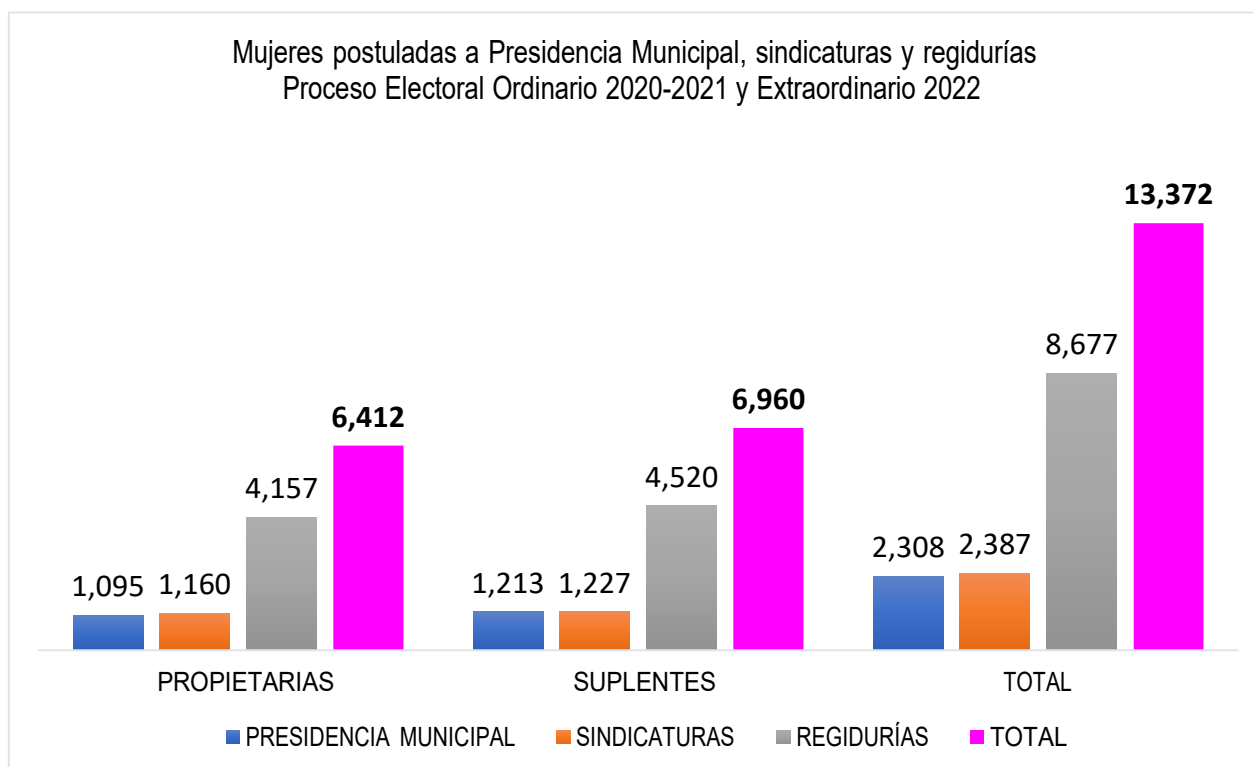

- Mujeres **postuladas** a Presidencia municipal, sindicaturas y regidurías

Proceso Electoral Ordinario 2020-2021

CARGO	PROPIETARIAS	SUPLENTES
PRESIDENCIA MUNICIPAL	1,070	1,186
SINDICATURAS	1,149	1,215
REGIDURÍAS	4,114	4,476
TOTAL	6,333	6,877

Fuente: Elaboración con base en los registros de postulaciones de la Dirección Ejecutiva de Prerrogativas y Partidos Políticos de fecha 05 de junio de 2021.

Proceso Electoral Extraordinario 2022

CARGO	PROPIETARIAS	SUPLENTES
PRESIDENCIA MUNICIPAL	25	27
SINDICATURAS	11	12
REGIDURÍAS	43	44
TOTAL	79	83

Fuente: Elaboración con base en los registros de postulaciones de la Dirección Ejecutiva de Prerrogativas y Partidos Políticos de fecha 08 de marzo de 2022.