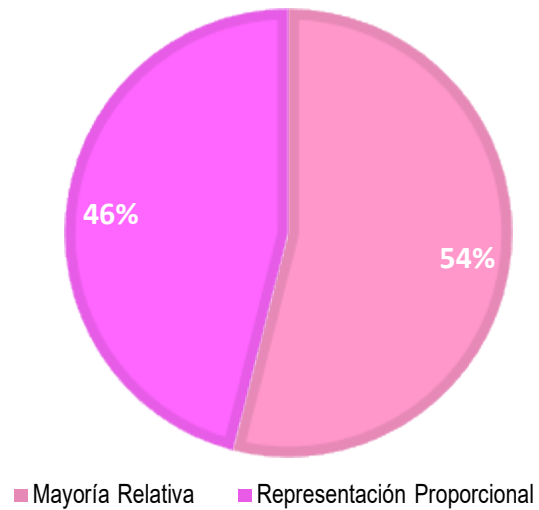

Actividad 1.1.2. Elaborar estadísticas de participación política de las mujeres postuladas a un cargo de elección popular

- Mujeres **postuladas** a diputaciones por Mayoría Relativa y Representación Proporcional

Proceso Electoral 2020-2021

Mayoría Relativa			
GÉNERO	PROPIETARIAS	SUPLENTES	TOTAL
MUJER	155	191	346

Representación Proporcional			
GÉNERO	PROPIETARIAS	SUPLENTES	TOTAL
MUJER	138	157	295

Fuente: Elaboración con base en los registros de postulaciones de la Dirección Ejecutiva de Prerrogativas y Partidos Políticos de fecha 05 de junio de 2021.

Total de mujeres postuladas a diputaciones por Mayoría Relativa y Representación Proporcional
Proceso Electoral 2020-2021

- Mujeres **postuladas** a Presidencia municipal, sindicaturas y regidurías

Proceso Electoral Ordinario 2020-2021