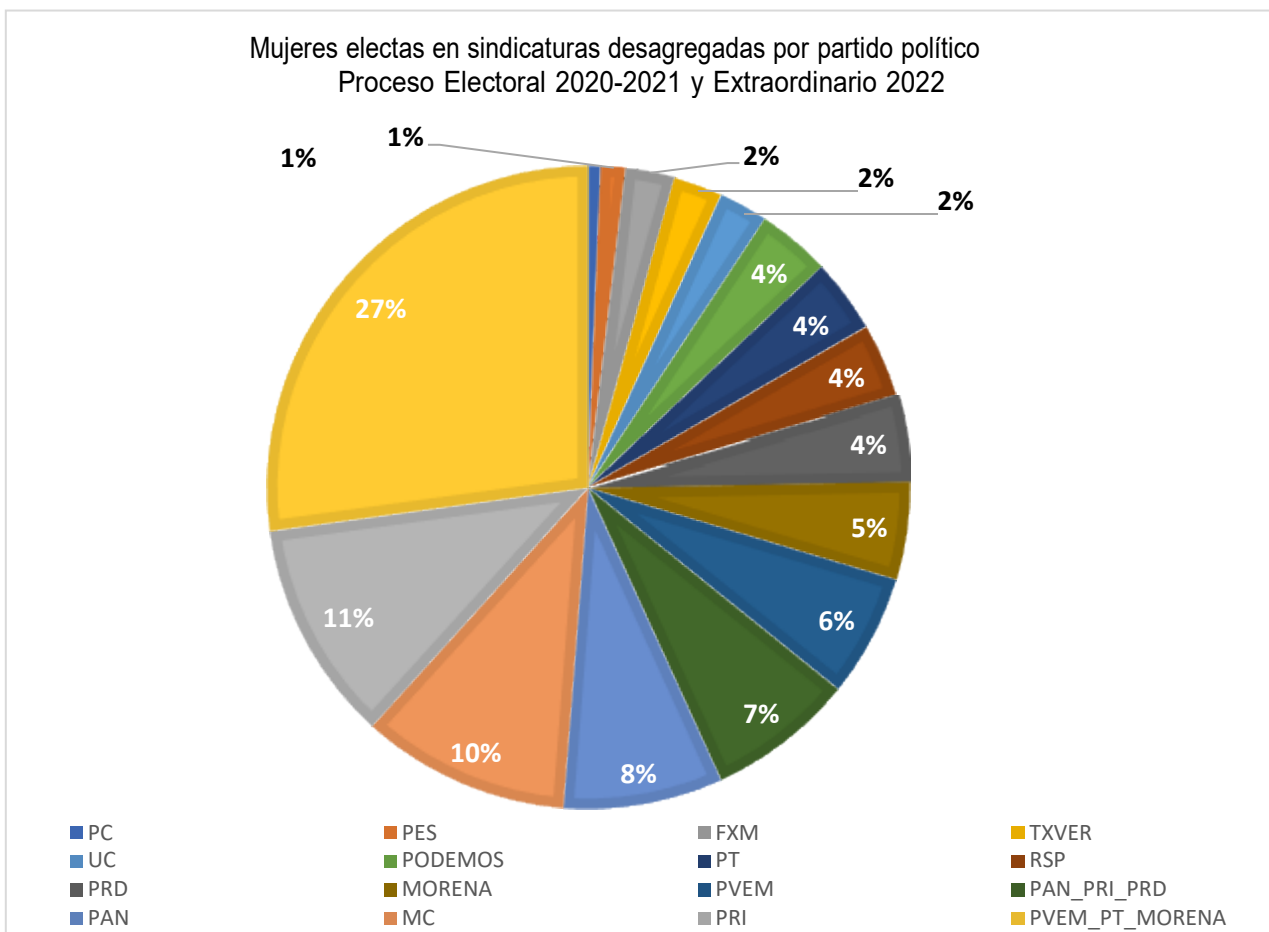

MUNICIPIO		PARTIDO POLÍTICO
159	ZENTLA	PAN
160	ZONGOLICA	PVEM_PT_MORENA
161	ZONTECOMATLÁN	PAN
162	ZOZOCOLCO DE HIDALGO	PAN_PRI_PRD

Fuente: Tabla de resultados electorales derivados de los cómputos municipales y distritales. Dirección Ejecutiva de Organización Electoral.