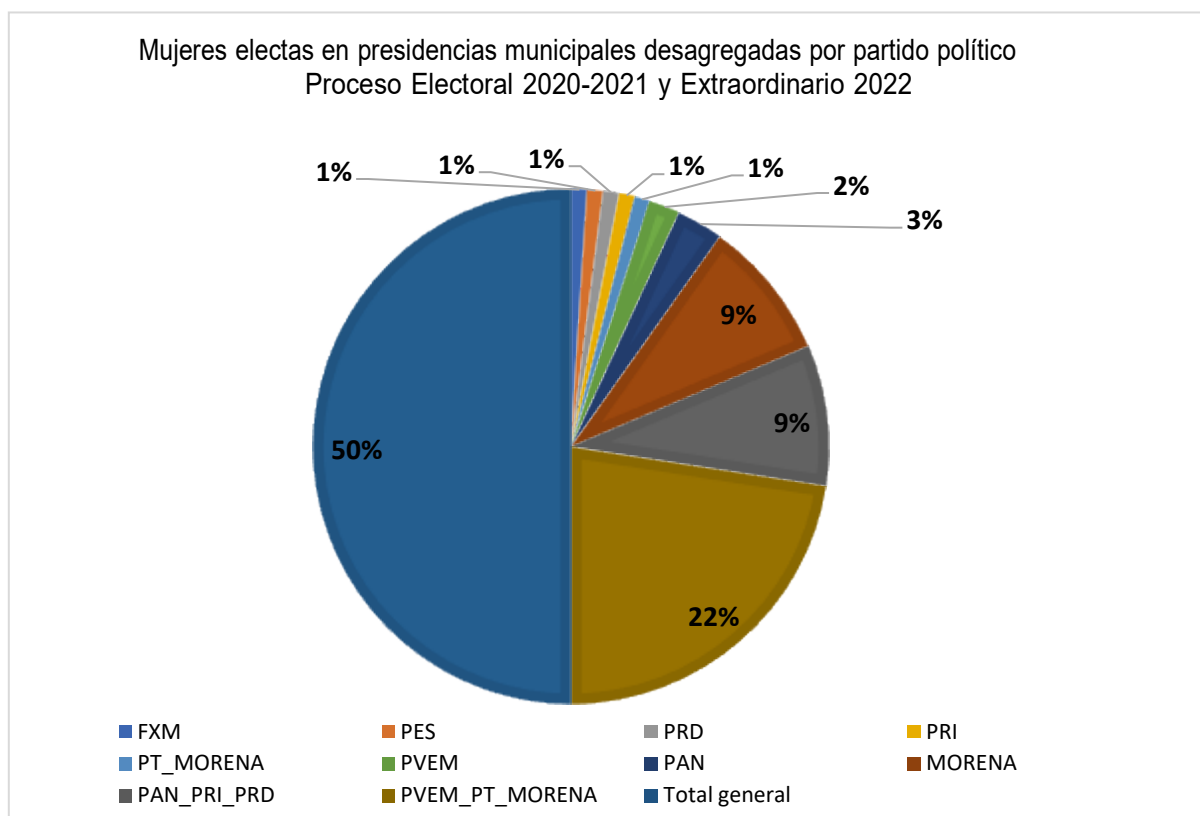

MUNICIPIO	PARTIDO POLÍTICO
38	TENAMPA	FXM
39	TEXCATEPEC	MORENA
40	TEXHUACÁN	PVEM_PT_MORENA
41	TEZONAPA	PVEM
42	TLACHICHILCO	PVEM_PT_MORENA
43	TLALIXCOYAN	PAN
44	TLALNELHUAYOCAN	MORENA
45	TOTUTLA	PVEM_PT_MORENA
46	TRES VALLES	MORENA
47	TUXTILLA	PVEM_PT_MORENA
48	VEGA DE ALATORRE	PVEM
49	VERACRUZ	PAN_PRI_PRD
50	VILLA ALDAMA	PES
51	XOXOCOTLA	PAN

Fuente: Tabla de resultados electorales derivados de los cómputos municipales y distritales. Dirección Ejecutiva de Organización Electoral.

Mujeres electas en presidencias municipales desagregadas por partido político
Proceso Electoral 2020-2021 y Extraordinario 2022